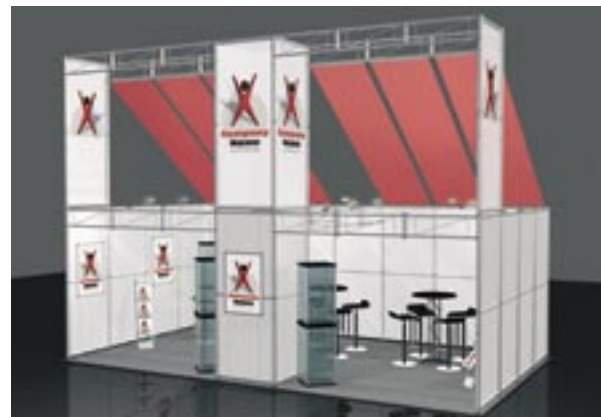

**OCTAQUICK** Q 100/Q 105  
**OCTAQUICK** Q 100/Q 105

**OCTAQUICK** Q 315  
**OCTAQUICK** Q 315

**DESIGN SHOWCASE** DV-50B  
**DESIGNVITRINE** DV-50B

**.FUNCTION  
& FORM - THAT'S  
OCTANORM.**

**BOOTH SIZE** 8x4 M/32 M<sup>2</sup>  
**STANDGRÖSSE** 8x4 M/32 M<sup>2</sup>