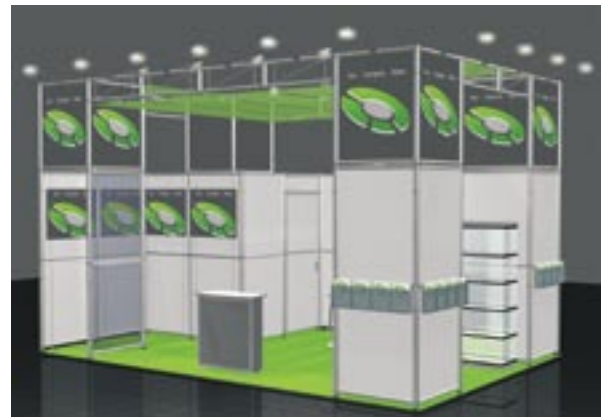

BOOTH SIZE 6x4 M/24 M²
STANDGRÖSSE 6x4 M/24 M²

OCTAQUICK Q 100/Q 105
OCTAQUICK Q 100/Q 105

OCTAQUICK Q 315
OCTAQUICK Q 315

OCTACOUNTER Q 400
OCTACOUNTER Q 400