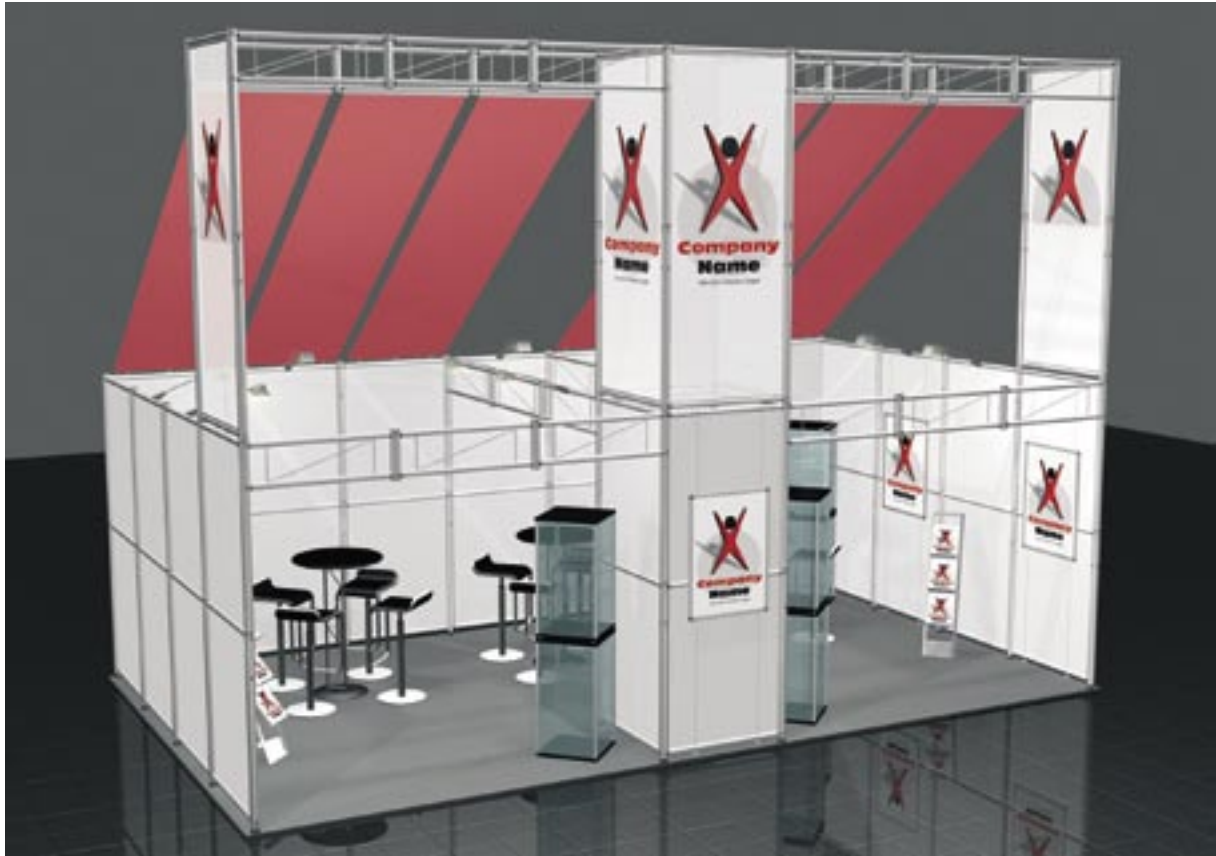

BOOTH SIZE 7x4 M/28 M²
STANDGRÖSSE 7x4 M/28 M²

OCTAQUICK Q 100/Q 105
OCTAQUICK Q 100/Q 105

OCTAQUICK Q 315
OCTAQUICK Q 315

DESIGN SHOWCASE DV-50B
DESIGNVITRINE DV-50B