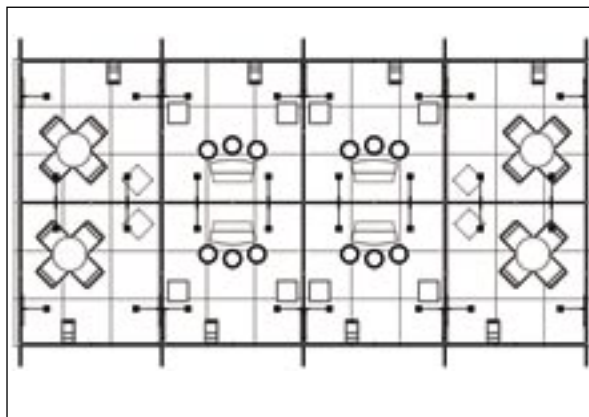

**BOOTH SIZE** 3x3 M/9 M<sup>2</sup>  
**STANDGRÖSSE** 3x3 M/9 M<sup>2</sup>

**OCTAQUICK** Q 100/Q 105  
**OCTAQUICK** Q 100/Q 105

**OCTAQUICK** Q 205/Q 255  
**OCTAQUICK** Q 205/Q 255

**LITERATURE RACK** P-3  
**PROSPEKTSTÄNDER** P-3