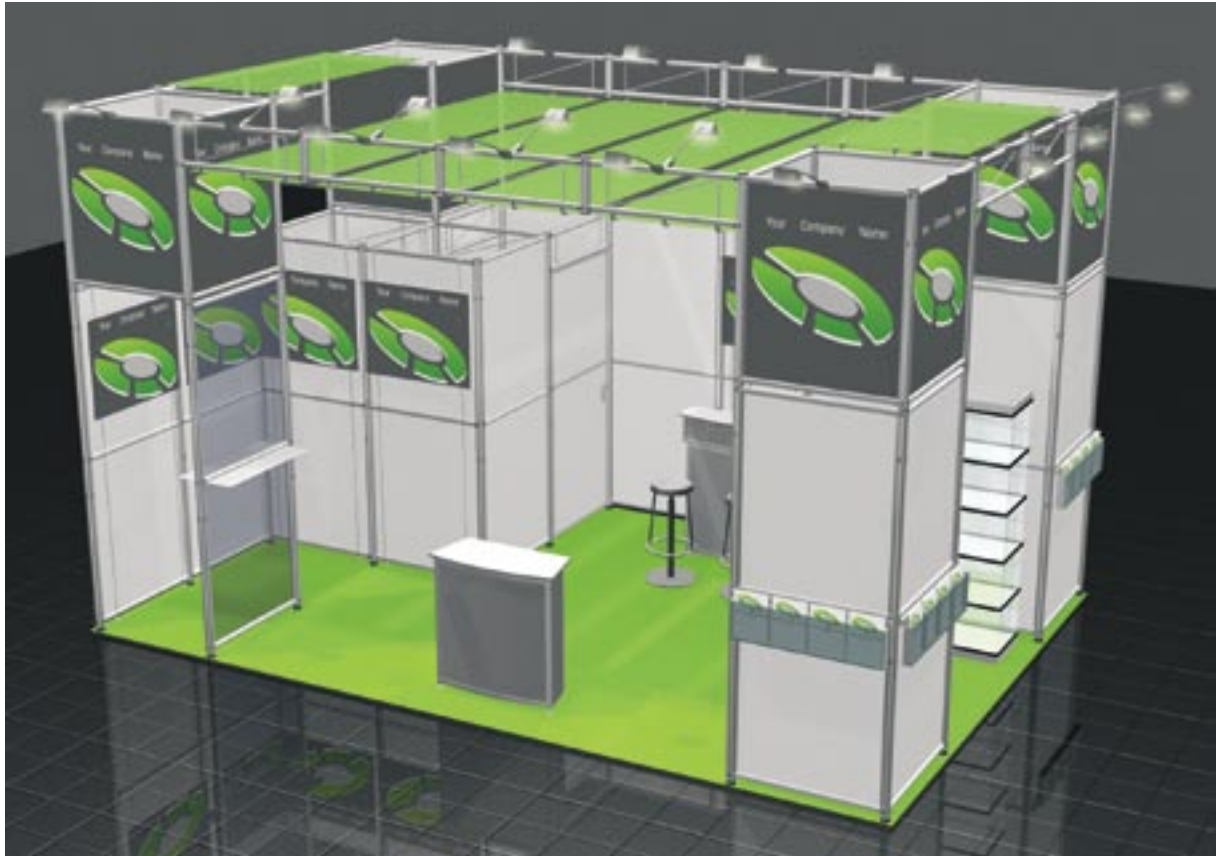

**BOOTH SIZE** 5.5x2 M/11 M<sup>2</sup>  
**STANDGRÖSSE** 5,5x2 M/11 M<sup>2</sup>

**OCTAQUICK** Q 110/Q 115  
**OCTAQUICK** Q 110/Q 115

**OCTAQUICK** Q 81  
**OCTAQUICK** Q 81

**OCTACOUNTER** Q 400/Q 440  
**OCTACOUNTER** Q 400/Q 440