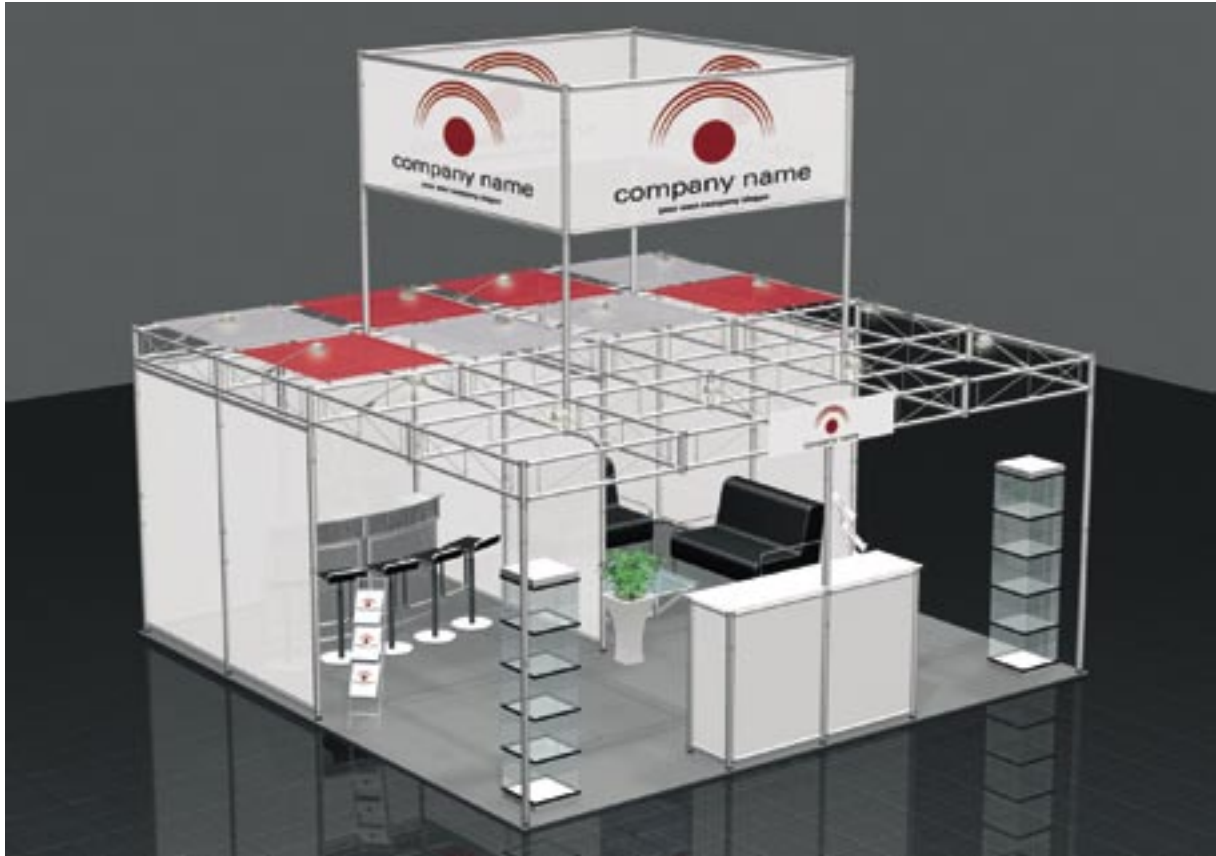

BOOTH SIZE 6x6 M/36 M²
STANDGRÖSSE 6x6 M/36 M²

OCTAQUICK Q 100/Q 105
OCTAQUICK Q 100/Q 105

OCTAQUICK Q 205/Q 255
OCTAQUICK Q 205/Q 255

TRANSPARENTA T-5-1930
TRANSPARENTA T-5-1930