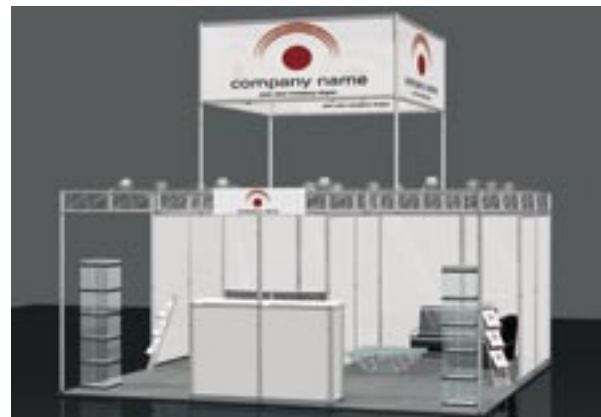

BOOTH SIZE 6x6 M/36 M²
STANDGRÖSSE 6x6 M/36 M²

OCTAQUICK Q 100/Q 105
OCTAQUICK Q 100/Q 105

OCTAQUICK Q 205/Q 255
OCTAQUICK Q 205/Q 255

TRANSPARENTA T-5-1930
TRANSPARENTA T-5-1930