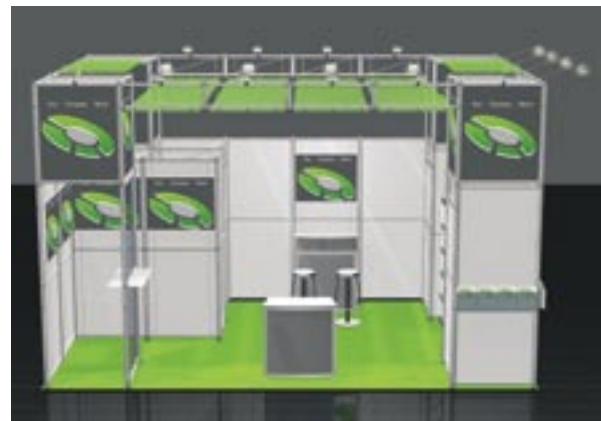

BOOTH SIZE 6x4 M/24 M²
STANDGRÖSSE 6x4 M/24 M²

OCTAQUICK Q 100/Q 105
OCTAQUICK Q 100/Q 105

OCTAQUICK Q 315
OCTAQUICK Q 315

OCTACOUNTER Q 400
OCTACOUNTER Q 400