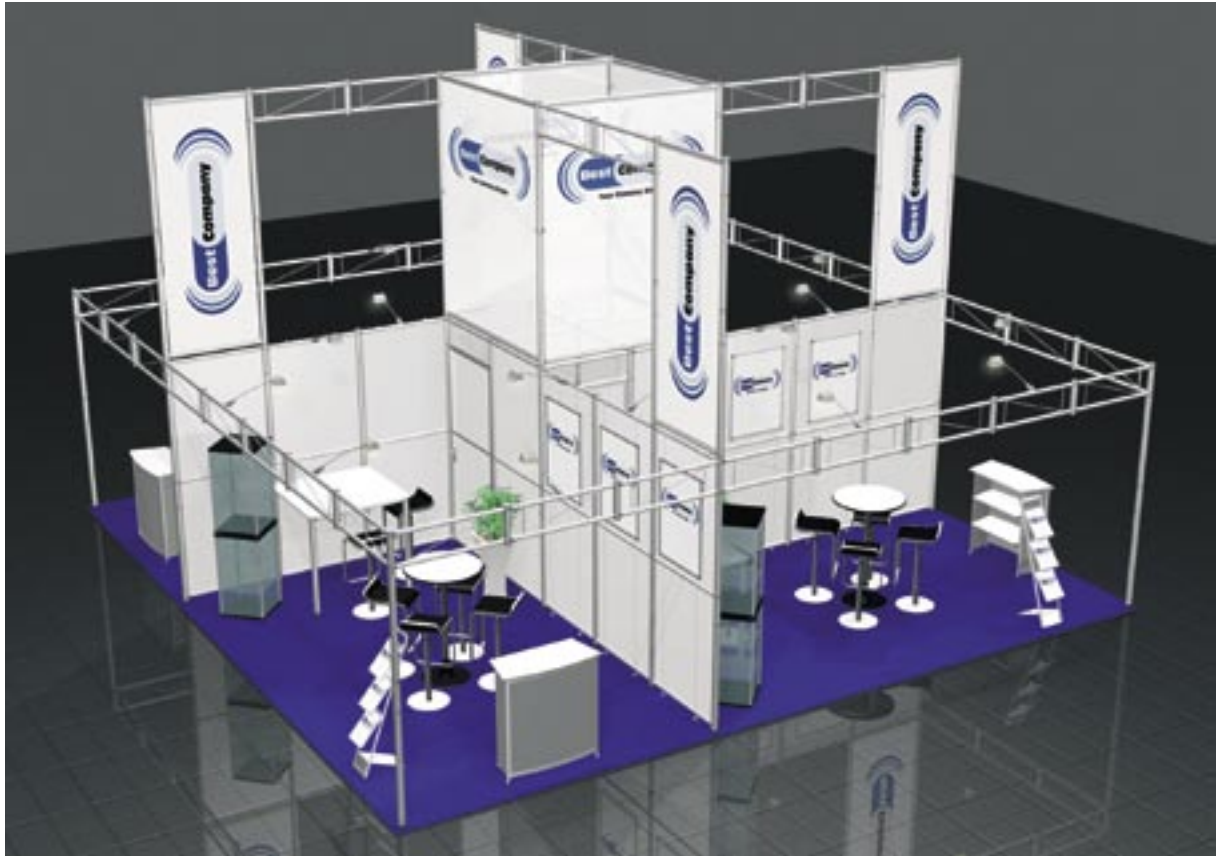

BOOTH SIZE 5x3 M/15 M²
STANDGRÖSSE 5x3 M/15 M²

OCTAQUICK Q 100/Q 105
OCTAQUICK Q 100/Q 105

OCTAQUICK Q 315
OCTAQUICK Q 315

OCTACOUNTER Q 400
OCTACOUNTER Q 400