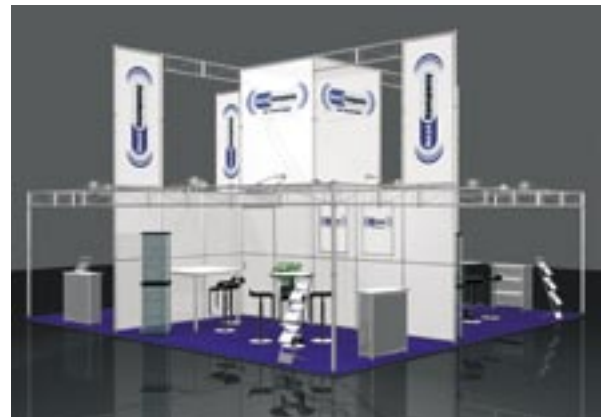

BOOTH SIZE 5x3 M/15 M²
STANDGRÖSSE 5x3 M/15 M²

OCTAQUICK Q 100/Q 105
OCTAQUICK Q 100/Q 105

OCTAQUICK Q 315
OCTAQUICK Q 315

OCTACOUNTER Q 400
OCTACOUNTER Q 400